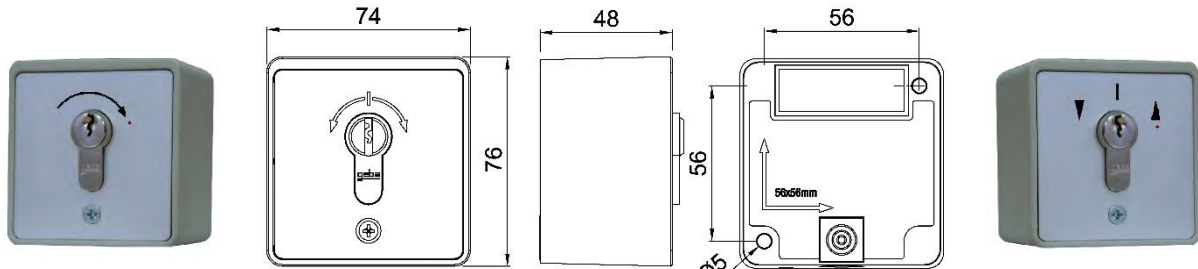

# Funk Systeme zum Nachrüsten

**Funk Schlüsselschalter MSC**

**Funk Cody Quadra-line**

**die simple Lösung für Ihr Tor !**

# Funk Systeme zum Nachrüsten

Eine innovative Entwicklung unseres Funkmoduls ermöglicht nicht nur die drahtlose Verbindung mit einem Schlüsselschalter im Aluminiumdruckgussgehäuse, sondern auch mit einer vandalismusgeschützten Quadra-line Tastatur.

## Funkschlüsselschalter MSC

Einseitig tastend	
Art.-Nr.	Frequenz
906.11MS.12	433 MHz
906.11MS.13	868 MHz

Zweiseitig tastend	
Art.-Nr.	Frequenz
906.13MS.12	433 MHz
906.13MS.13	868 MHz

## Funkempfänger

Digitaler, selbstlernender Funkempfänger zum Nachrüsten.

Kinderleichte Montage an Ihrem Torantrieb. Einfache Fixierung direkt in der Steuerung, mittels integrierter Haftoberfläche (keine Verschraubung notwendig).