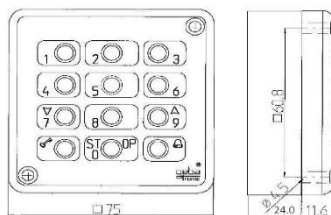

Funk Systeme zum Nachrüsten

Eine innovative Entwicklung unseres Funkmoduls ermöglicht nicht nur die drahtlose Verbindung mit einem Schlüsselschalter im Aluminiumdruckgussgehäuse, sondern auch mit einer vandalismusgeschützten Quadra-line Tastatur.

Funkschlüsselschalter MSC

Einseitig tastend	
Art.-Nr.	Frequenz
906.11MS.12	433 MHz
906.11MS.13	868 MHz

Zweiseitig tastend	
Art.-Nr.	Frequenz
906.13MS.12	433 MHz
906.13MS.13	868 MHz

Funk Cody Tastaturen

Quadra-line

Art.-Nr.	Frequenz
906.CQ10.00	868 MHz

Folientastatur - beleuchtet

Art.-Nr.	Frequenz
906.CF10.00	868 MHz

Funkempfänger

Digitaler, selbstlernender Funkempfänger zum Nachrüsten.

Kinderleichte Montage an Ihrem Torantrieb. Einfache Fixierung direkt in der Steuerung, mittels integrierter Haftoberfläche (keine Verschraubung notwendig).

1 Kanal Funkempfänger 24V AC/DC		2 Kanal Funkempfänger 24V AC/DC	
Art.-Nr.	Frequenz	Art.-Nr.	Frequenz
906.R1SP.G1	433 MHz	906.R2SP.G1	433 MHz
906.R1SP.G2	868 MHz	906.R2SP.G2	868 MHz

Dank dieses revolutionären Funkempfängers können Sie Ihr Tor mit wenigen Handgriffen, um bis zu 15 Handsender, Funkschlüsselschalter oder Funk Cody Tastaturen aufwerten, ganz ohne Kabel zu verlegen.

geba Handels- und Entwicklungs-
gesellschaft mbH
Wecostrasse 7-11
D - 53783 Eitorf

Tel.: +49/ (0)22 43/ 88 04 - 0
Fax: +49/ (0)22 43/ 88 04 - 199
Email: mailbox@geba.net

www.geba.net